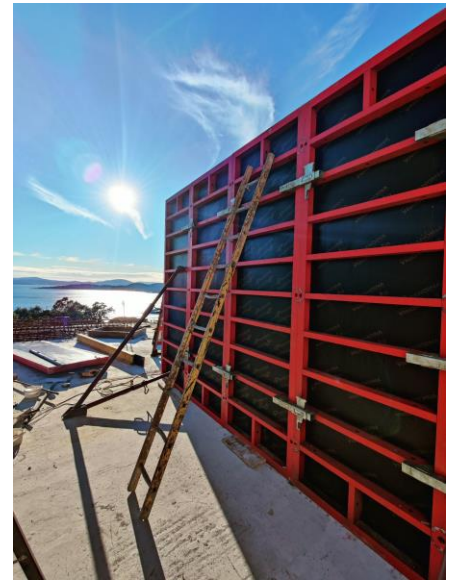

Pack de Coffrage Alu Manuportable

COMPOSITION DU PACK :

- 20 Panneaux de coffrage 3000x1000
- 40 Brides d'alignement
- 40 Tiges de serrage 750 cm DW15 + 80 écrous DW15
- 2 Crochets de levage
- 5 Etais tirant poussant double
- 5 Consoles de services à bloqueurs
- 8 Tubes acier galvanisé D34mm